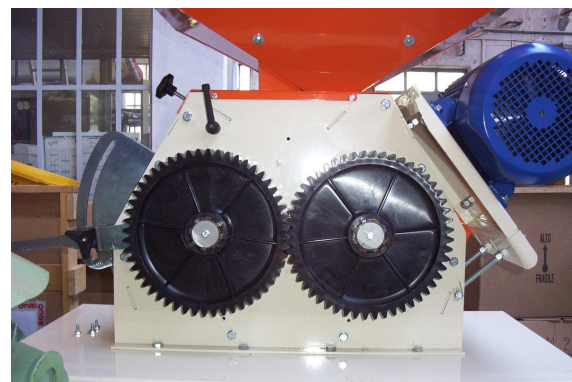

MULTI SERVICE ELEVAGE

APLATISSEUR **MELANGEUR**

Modèle standard
Aplatisseur 5,5 cv
Mélangeur horizontal 1000l

Aplatisseur

Idéal pour: céréales, maïs, pois, lupin, féverole, ...

La longévité est assurée avec un traitement de l'acier, il n'y aura donc pas d'usure prématurée des cylindres.

L'entraînement direct par pignon en fait un appareil simple et fiable. Il lui permet également d'atténuer très fortement le bruit.

Mélangeur

Système à double spire contrariées

Transmission par chaîne et pignons acier

Trappe de vidange

Option:

Aplatisseur 7,5cv

Mélangeur 2200, 3000 litres
automatisme

Niveau sonore de l'aplatisseur (norme ISO 3746) 85 dB (a) n'hésitez pas à comparer

MSE Le taillis 38300 SUCCIEU Tel: 04 74 92 05 80 Port 06 79 40 81 95
www.multi-service-elevage.fr Email: olivier@multi-service-elevage.fr