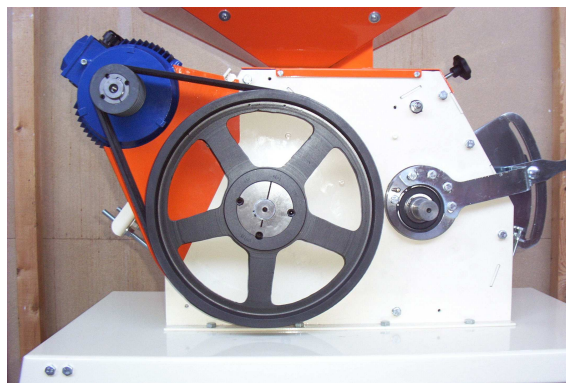

MULTI SERVICE ELEVAGE

APLATISSEUR **MELANGEUR**

Modèle standard
Aplatisseur 5,5 cv
Mélangeur horizontal 1000l

Aplatisseur

Idéal pour: céréales, maïs, pois, lupin, féverole, ...

La longévité est assurée avec un traitement de l'acier, il n'y aura donc pas d'usure prématurée des cylindres.

L'entraînement direct par pignon en fait un appareil simple et fiable. Il lui permet également d'atténuer très fortement le bruit.

Mélangeur

Système à double spire contrariées

Transmission par chaîne et pignons acier

Trappe de vidange

Option:

Aplatisseur 7,5cv

Mélangeur 2200, 3000 litres
automatisme

Niveau sonore de l'aplatisseur (norme ISO 3746) 85 dB (a) n'hésitez pas à comparer

MSE Le taillis 38300 SUCCIEU Tel: 04 74 92 05 80 Port 06 79 40 81 95
www.multi-service-elevage.fr Email: olivier@multi-service-elevage.fr