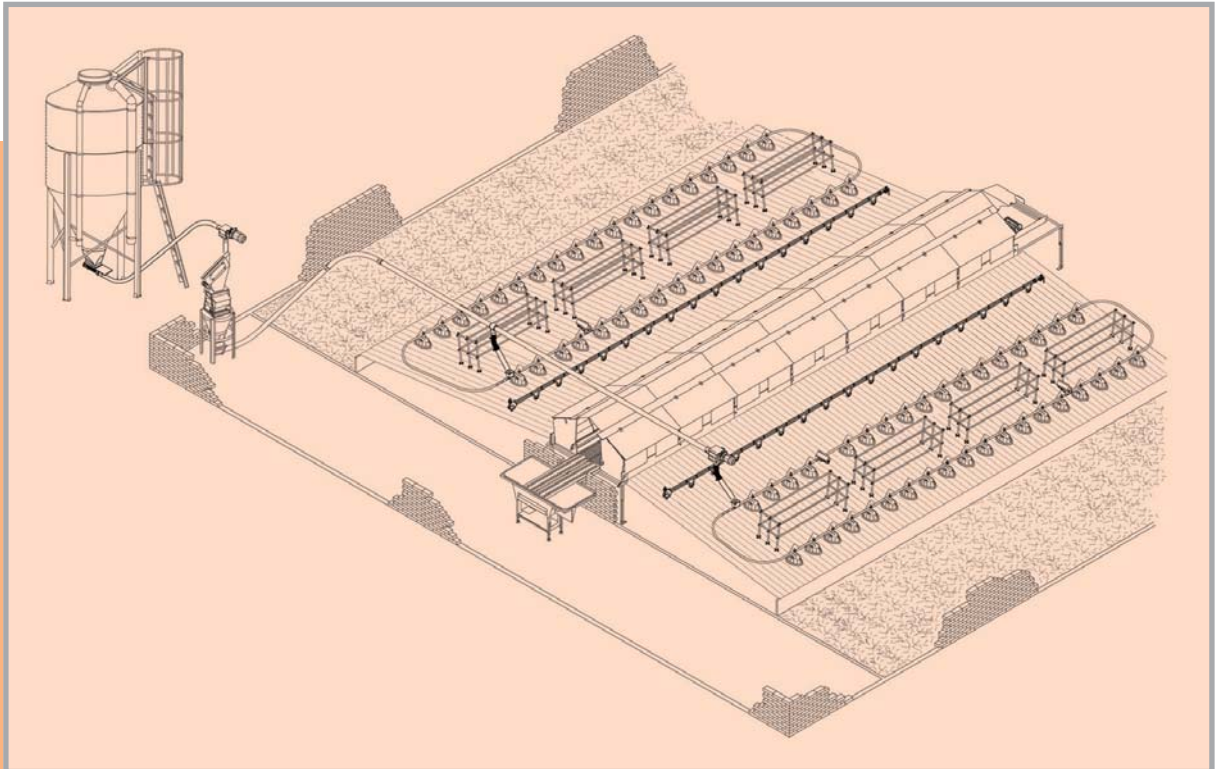

1 MODULAIRE ET FACILE A MONTER

- Le Rooztt s'adapte parfaitement à n'importe quelle situation dans votre bâtiment.
- Les raccords universels en plastique garantissent un montage rapide et facile.

2 CONVIVIALE POUR LES ANIMAUX ET HYGIENIQUE

- Le Rooztt a une structure ouverte sans côtés aigüés. Les perchoirs sont confortables pour les animaux.
- L'accès aux différents étages est facile.
- Les matériaux utilisés n'attirent pas les insectes nuisibles (des poux rouges, ...)

3 RELEVABLE, FACILE A NETTOYER.

- Les types Le Rooztt à 2 étages sont relevables par ensemble de 4 unités. On peut les nettoyer entièrement avec un nettoyeur haute pression sans devoir les démonter.

4 ROBUSTE POUR UNE GRANDE LONGEVITE.

- Des tubes galvanisés solides et des raccords en plastique durable donnent à Le Rooztt une grande longévité.

4 SPÉCIFICATIONS TECHNIQUES

Le Roozti™: système perchoirs modulaire pour poules pondeuses

Type de perchoir	2x2	2 x 3	2 x 4	3 x 3	3 x 4
Mètres de perchoir par unité	10	15	20	22,5	30
Mètres de perchoir par ensemble (=4 unités)	40	60	80	-	-
Relevable par treuil par ensemble	x	x	x	-	-
Distance horizontale entre les perchoirs	300 mm				
Distance verticale entre les perchoirs	400 mm				
Longueur de perchoir	2500 mm				
Diamètre de tube	33,5 mm				
Composition des tubes	acier galvanisé				
Épaisseur du tube	1 mm				