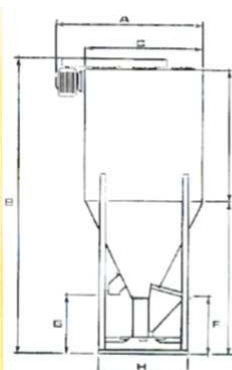

MULTI SERVICES ELEVAGE

MELANGEUR VERTICAL

Adapté pour tout type de mélange
Idéal pour farine et granulés

Dimensions mm	A	B	C	D	E	F	G	H
650 litres	1150	2230	900	750	1330	730	800	750
1150 litres	1630	2350	1350	400	1800	730	800	1300
2500 litres	1630	3400	1350	1400	1800	730	800	1300
3500 litres	1850	3700	1500	1600	1900	830	800	1150
4500 litres	1850	4300	1500	2200	1900	830	800	1150

Mélangeurs verticaux, il existe 4 capacités:
1150, 2500, 3500 et 4500 litres

Caractéristiques :

Entrée tangentielle des farines pour remplissage
pneumatique par broyeur.

Trappe de vidange.

Sortie par gravité des farines.