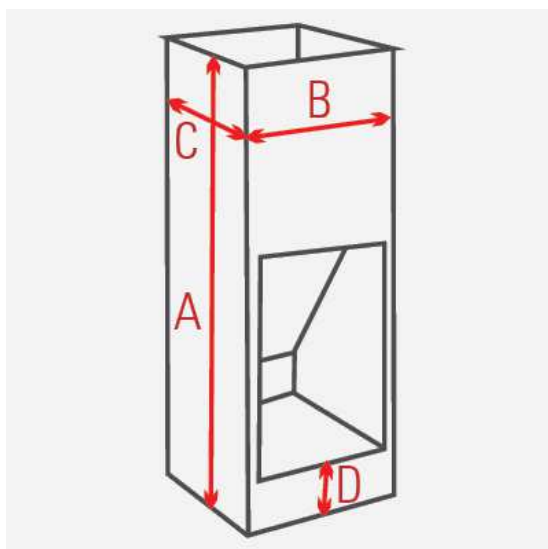

# Nourrisseur porc standard

Modèle PS ou engraissement  
Auge pvc ou inox  
Séparation dans l'auge  
Simple ou double

	A	B	C	D	Kg/l	pc	Poids de l'animal
AP2W	740	415	310	120	32/46	20	7 - 45 kg
AP2W/2	740	415	620	120	64/92	40	7 - 45 kg
AP3W	740	615	310	120	48/68	30	7 - 45 kg
AP3W/2	740	615	620	120	96/136	60	7 - 45 kg
AP4W	740	815	310	120	64/92	40	7 - 45 kg
AP4W/2	740	815	620	120	128/184	80	7 - 45 kg
AP5W	740	1015	310	120	80/115	50	7 - 45 kg
AP5W/2	740	1015	620	120	160/230	100	7 - 45 kg
AP6W	740	1215	310	120	96/138	60	7 - 45 kg
AP6W/2	740	1215	620	120	192/176	120	7 - 45 kg
AP7W	740	1415	310	120	112/161	70	7 - 45 kg
AP7W/2	740	1415	620	120	224/322	140	7 - 45 kg