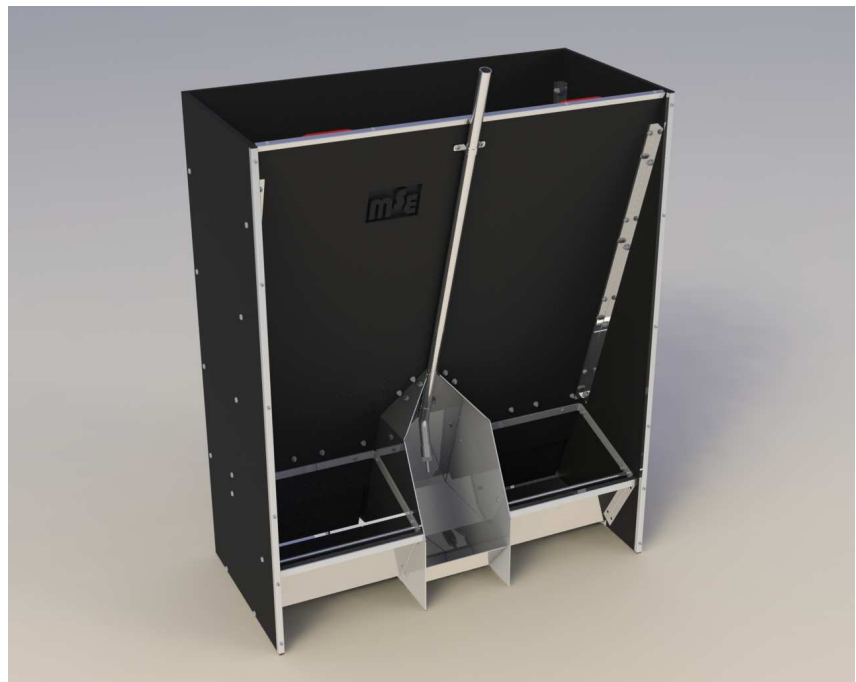

Modèle PS ou engraissement
Auge pvc ou inox
Abreuvoir inox
Simple ou double