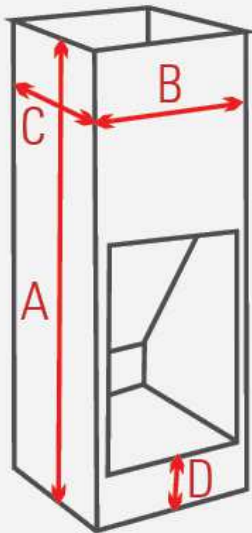

	A	B	C	D	Kg/l	pc	Poids de l'animal
AP1T	990	315	390	160	41/58	10	30 - 125 kg
AP1T/2	990	315	800	160	82/116	20	30 - 125 kg
AP2T	990	615	390	160	84/120	20	30 - 125 kg
AP2T/2	990	615	800	160	168/240	40	30 - 125 kg
AP3T	990	915	390	160	127/181	30	30 - 125 kg
AP3T/2	990	915	800	160	254/362	60	30 - 125 kg
AP4T	990	1205	390	160	170/243	40	30 - 125 kg
AP4T/2	990	1205	800	160	340/486	80	30 - 125 kg
AP5T	990	1515	390	160	215/307	50	30 - 125 kg
AP5T/2	990	1515	800	160	430/615	100	30 - 125 kg

## + abreuvoir

Modèle PS ou engraissement  
Auge pvc ou inox  
Abreuvoir inox  
Simple ou double

	A	B	C	D	Kg/I	pc/St	
<b>AP1+1W</b>	740	405	320	140	31/44	10	1 coté. 1 emplacement d'alimentation, 1 abreuvoir
<b>AP1+1W/2</b>	740	405	610	140	62/88	20	2 cotés. 2 emplacements d'alimentation, 2 abreuvoirs
<b>AP2+1W</b>	740	605	320	140	50/71	20	1 coté. 2 emplacements d'alimentation, 1 abreuvoir
<b>AP2+1W/2</b>	740	605	610	140	100/143	40	2 cotés. 4 emplacements d'alimentation, 2 abreuvoirs
<b>AP2+2W</b>	740	785	320	140	63/90	20	1 coté. 2 emplacements d'alimentation, 2 abreuvoirs
<b>AP2+2W/2</b>	740	785	610	140	126/180	40	2 cotés. 4 emplacements d'alimentation, 4 abreuvoirs
<b>AP3+2W</b>	740	985	320	140	80/115	30	1 coté. 3 emplacements d'alimentation, 2 abreuvoirs
<b>AP3+2W/2</b>	740	985	610	140	160/228	60	2 cotés. 6 emplacements d'alimentation, 4 abreuvoirs